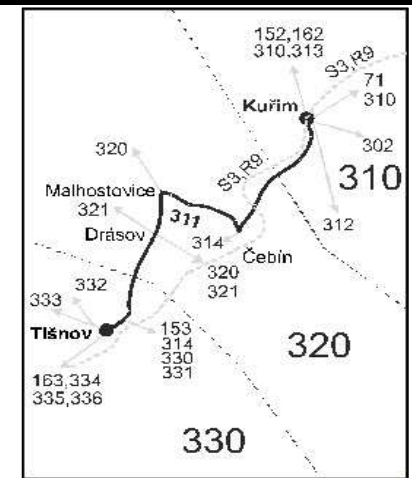

SOBOTA + NEDĚLE					
Číslo spoje:		127	129	131	151	153	
Úsek	Zóna	Zastávka	Ⓢ	Ⓢ	Ⓢ	Ⓢ	Ⓢ
	330	Tišnov, žel.st.	13:11	15:11	17:11	19:11	23:46
	330	Tišnov, Nádražní	13:12	15:12	17:12	19:12	23:47
	330	Tišnov, sídlíště	13:15	15:15	17:15	19:15	23:50
	330	Tišnov, Trnec	13:17	15:17	17:17	19:17	23:52
	320	Drásov, nám.	13:21	15:21	17:21	19:21	23:56
		⇒ 321 Skalička				17:38	
	320	Malhostovice, rozc.0.5	13:24	15:24	17:24	19:24	23:59
	320	Čebín, vápenka (z)	13:26	15:26	17:26	19:26	0:01
	320	Čebín, rozc.0.5	13:28	15:28	17:28	19:28	0:03
	310	Kuřim, zámek	13:32	15:32	17:32	19:32	0:07
		⇒ 302 Brno, Bystrc	13:55	15:55		19:55	0:15
	310	Kuřim, žel.st.	13:35	15:35	17:35	19:35	0:10
		⇒ 71 Brno, Kr. Pole		15:52		17:52	19:52
		⇒ S3 Brno	13:41	15:41	17:41	19:41	
		⇒ 312 Kuřim, TOS	13:37	15:37		19:35	
	310	Kuřim, kult.dům				17:38	
	310	Kuřim, poliklinika				17:39	
	310	Kuřim, TOS				17:40	
	310	Kuřim, TE				17:42	

Vysvětlivky:

- ⇒ spoje navazující na linku 311
- (z) zastávka celodenně na znamení
- { spoj jede po jiné trase
- ⌘ spoj s bezbariérově přístupným vozidlem
- ⌘ jede v pracovních dnech
- Ⓢ jede v sobotu
- Ⓢ jede v neděli a ve státem uznávané svátky
- 47 jede také 17.11.
- 60 nejede 29.9., 26.10. a 27.10.

Šťastnou cestu s IDS JMK